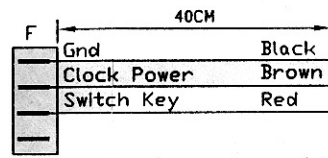

MODEL : ACE-3700H
VERSION : A01

MODEL NO.	ACE3700H
VERSION	A01
FOR	
億昇電子有限公司 ACEWELL INTERNATIONAL CO., LTD.	